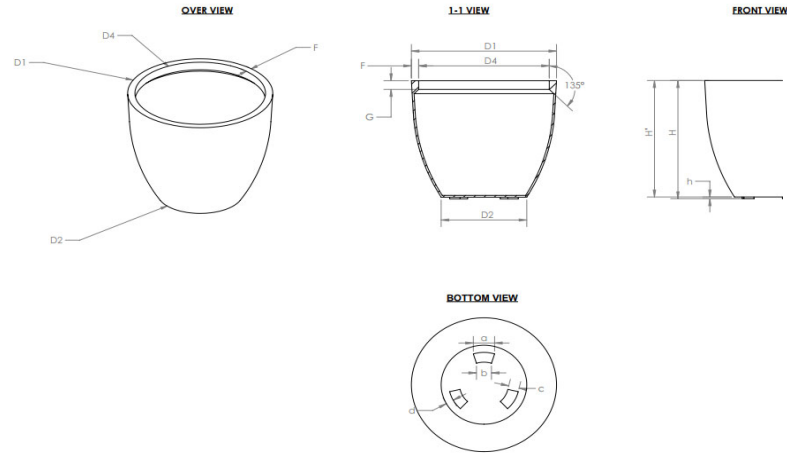

69230 WANNSEE ROUND SERIES

Due to the handmade nature of our products, weights and dimensions may vary

CODE	BREIF CODE	EXTERIA DIMENSION						INTERIA DIMENSION						FEET DIMENSION					PRODUCT VOLUME (m ³)	PRODUCT VOLUME (gal)	PRODUCT WEIGHT (kg)	PRODUCT WEIGHT (lbs)	MAXIMUM LOAD (kg)	MAXIMUM LOAD (lbs)
		L	W	H	D1 (TOP DIAMETER)	D3(BODY DIAMETER)	D2 (BOTTOM DIAMTER)	D4 (INNER DIAMETER)	H	H'	h	F	G	α	a	b	c	d						
69230.15	230.15	15	15	13	15	15	9	13.5	13	12.8	0.20	0.75	0.98	135	2.25	1.575	1.125	1.01	0.030	7.9	3.3	7.2	30.0	66.0
69230.22	230.22	22	22	19	22	22	13.2	19.8	19	18.8	0.20	1.10	1.46	135	3.3	2.31	1.65	1.48	0.080	21.1	5.8	12.8	80.0	176.0
69230.27	230.27	27	27	24	27	27	14.4	21.3	24	23.8	0.20	1.34	1.77	135	3.6	2.52	1.8	1.60	0.150	39.6	8.2	18.1	150.0	330.0
69230.33	230.33	33	33	29	33	33	19.8	29.1	29	28.8	0.197	1.88	1.96	135	4.95	3.465	2.475	2.18	0.28	74.0	12.7	28.0	280.0	616.0
69230.39	230.39	39	39	34	39	39	23.4	35.1	34	33.8	0.197	1.97	2.16	135	5.85	4.095	2.925	2.63	0.46	121.5	18.9	41.7	460.0	1012.0
69230.44	230.44	44	44	39	44	44	26.4	40.1	39	38.8	0.197	1.97	2.55	135	6.6	4.62	3.3	3.005	0.69	182.3	23.9	52.6	690.0	1518.0
69230.50	230.50	50	50	44	50	50	30	45.3	44	43.6	0.394	2.52	3.26	135	7.5	5.25	3.75	3.396	0.99	261.5	33.6	73.9	990.0	2178.0